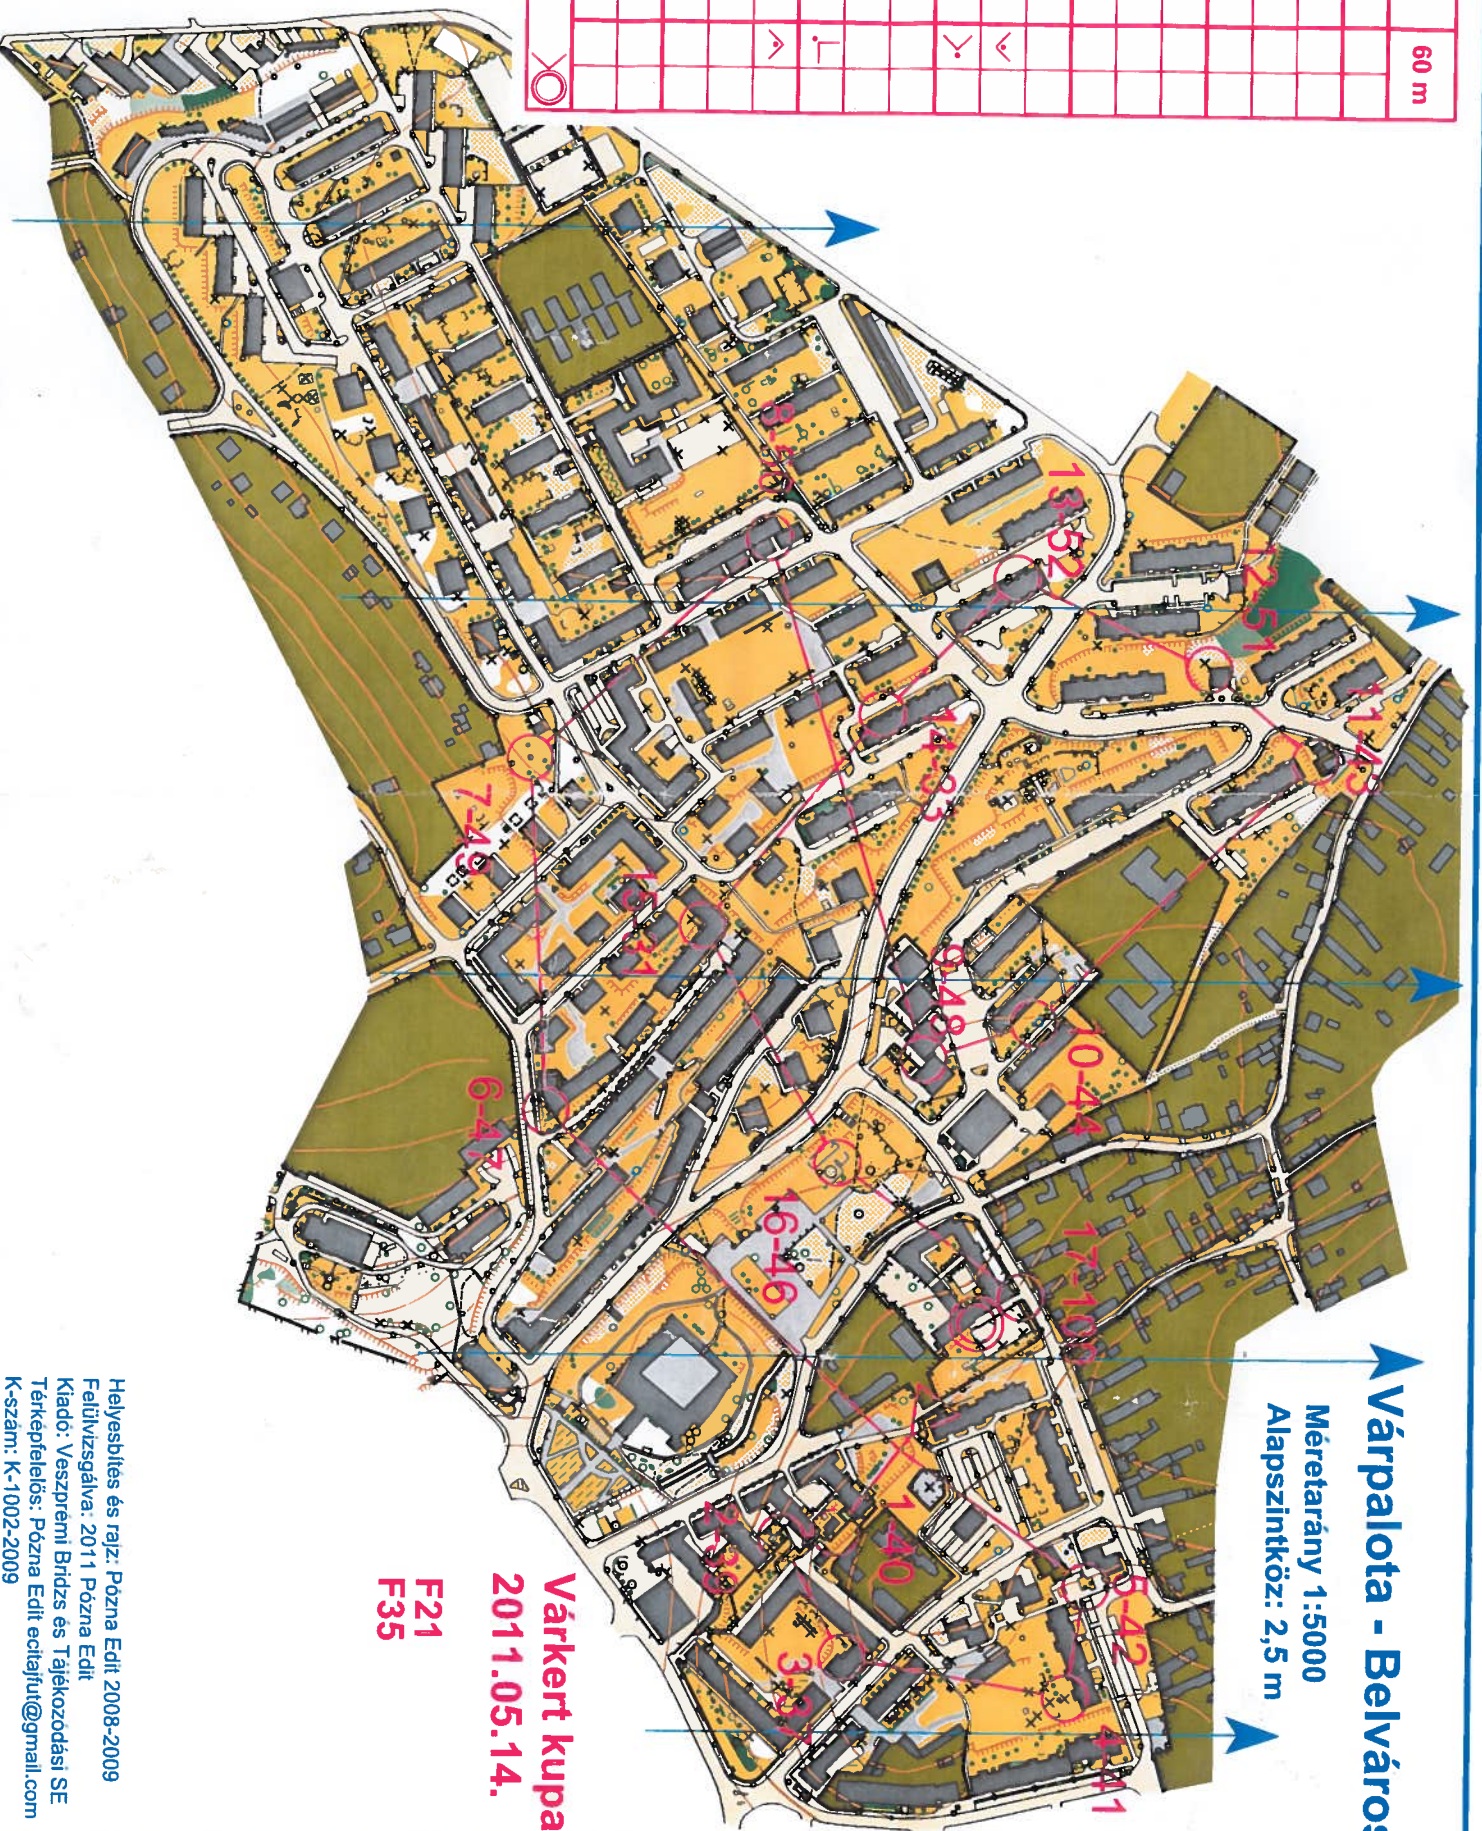

F21	F35	3.0 km	60 m
▽			
1 40	△	+	
2 39	■		
3 37	∩		
4 41	×		
5 42	△	+	
6 47	×		
7 49	∅		
8 50	■		
9 48	■		
10 44	△	+	
11 43	■		
12 51	■		
13 52	■		
14 33	■		
15 31	∩		
16 46	△	+	
17 100			

**Várpalota - Belváros**  
 Méretarány 1:5000  
 Alapszintköz: 2,5 m

**Várkert kupa**  
 2011.05.14.

**F21**  
**F35**

Helyesbítés és rajz: Pózna Edit 2008-2009  
 Felülvizsgálva: 2011 Pózna Edit  
 Kiadó: Veszprémi Bnrdzs és Tájékozódási SE  
 Térképlevelős: Pózna Edit ecitajfut@gmail.com  
 K-szám: K-1002-2009